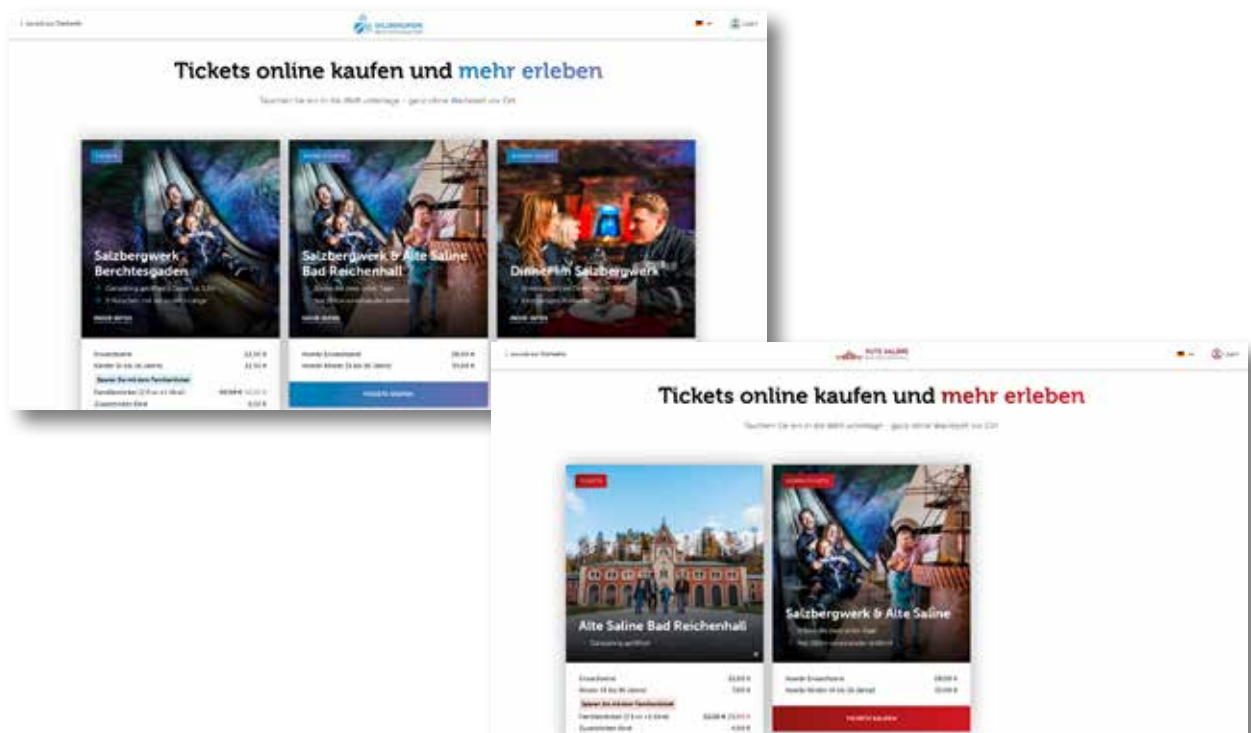

Und so funktioniert's:

Bitte registrieren Sie sich entweder auf www.salzbergwerk.de/de/ticketshop oder www.alte-saline.de/de/ticketshop für unser Buchungssystem. Nach erfolgreicher Registrierung erhalten Sie von uns eine Bestätigungsmail.

Buchungsvorgang: Sie loggen sich mit Ihren Zugangsdaten auf unserer Webseite ein, bestimmen die Ticketart, geben die Personenzahl ein, wählen den Besuchstag und Uhrzeit aus. Fertig! Nun erhalten Sie die Tickets per Email. Bitte drucken Sie diese aus und geben Sie die Tickets Ihrem Gast. Zur Ansicht der Tickets benötigen Sie einen Adobe Reader.

Wichtig: Der Gast **muss** zur ausgewählten Zeit auf seinem Ticket an der Führung teilnehmen.